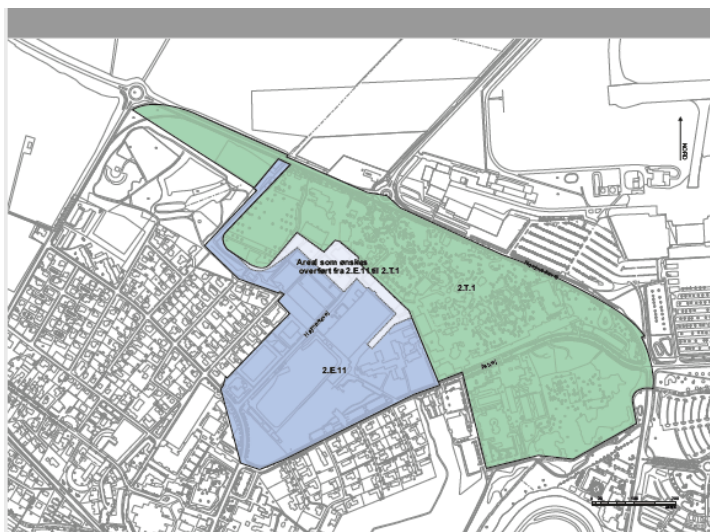

Endnu er Borgermøde om planer for udvidelse af LEGOLAND

At udviklingen i Billund går stærkt mærkes også i kommunens IT-afdeling. De har nemlig måtte oprette endnu en mail til tilmelding til borgermøder. For lige nu er der invitation ude til to borgermøder.

Dels trafikikkerhedsborgermødet som omtalt, mens dels også borgermøde om LEGOLANDs fremtidige udvikling. Det borgermøde holdes onsdag den 3. oktober fra klokken 17.00 til 19.00 i Billund Centret, og igen er der stor interesse.

Baggrunden er, at Legoland ønsker at udvide, og der er derfor behov for at ændre planlægningen.

Ændringen vil give forlystelsesparken mulighed for at inddrage nyt areal. Arealet, som ønskes inddraget i parken, omfatter et område, der i dag anvendes af Legoland til tekniske og administrative funktioner. Området er udlagt til erhvervsformål (kommuneplanens rammeområde 2.E.11), og der er derfor behov for, at arealet overføres til turismeformål i rammeområde 2.T.1, hvor også den øvrige del af Legoland ligger.

Til borgermødet vil der blive fortalt om Legolands visioner og den forestående kommunale planlægning. Der vil på mødet være mulighed for at stille spørgsmål til Legoland og kommunen.

I skrivende stund er der godt 40 tilmeldte til dette møde, hvor tilmeldingsfristen er søndag den 30. september på: tilmelding@billund.dk