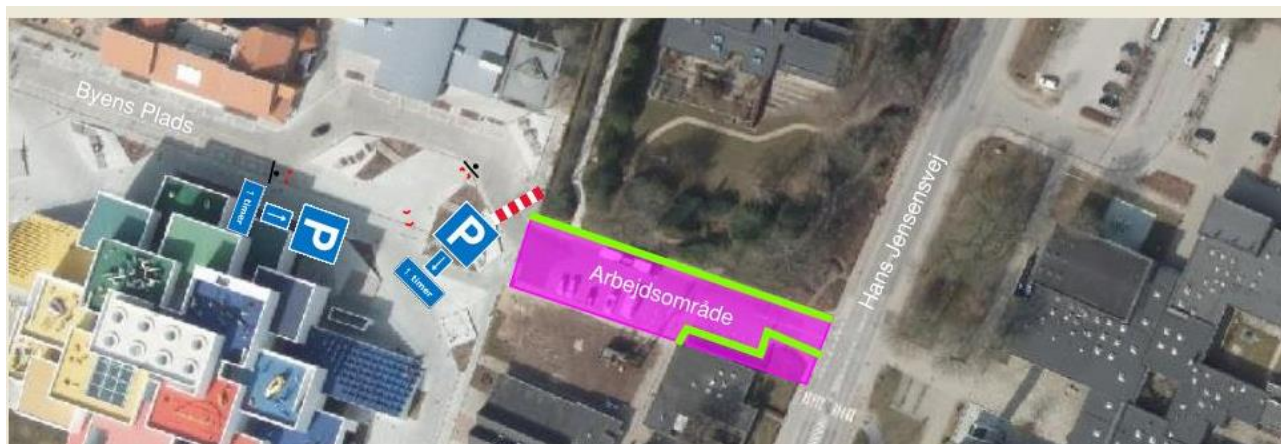

Billund Kommune, 20. maj 2019

Byens Plads nord for Butikstorvet lukkes for kørende trafik i en periode

Forsyningsselskaberne skal i gang med at grave ledninger ind til de nye bygninger på Butikstorvet, og det betyder at Byens Plads nord for Butikstorvet afspærre i en periode.

Planen var, at vejen skulle kunne holdes delvis åben under arbejdet, men det har vist sig at umuligt, og derfor lukkes vejen omgående for kørende trafik, mens der stadig vil være mulighed for at bevæge sig til fods på strækningen.

Der er i anlægsperioden etableret to midlertidige p-pladser, dels på nordvestsiden af LEGO House til busser og dels på nordsiden til øvrig parkering.

Fra 1. juli genåbnes dele af vejen til shuttlebussen og almindelig trafik.